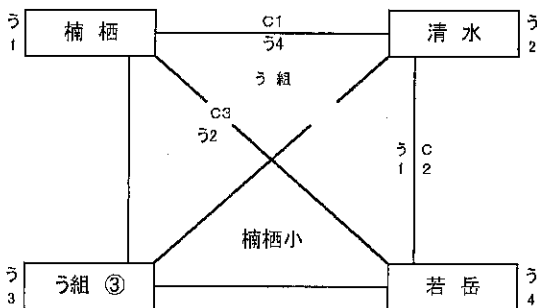

あ組最終順位

1位	2位	3位
----	----	----

い組	勝	負	勝率	得セ	失セ	セット率	得点	失点	ポイント率	順位
4 相浦西	0	0	0.00	0	0	0.00	0	0	0.00	
5 三川内	0	0	0.00	0	0	0.00	0	0	0.00	
6 大塔	0	0	0.00	0	0	0.00	0	0	0.00	

い組最終順位

1位	2位	3位
----	----	----

う組	勝	負	勝率	得セ	失セ	セット率	得点	失点	ポイント率	順位
7 楠栖	0	0	0.00	0	0	0.00	0	0	0.00	
8 清水	0	0	0.00	0	0	0.00	0	0	0.00	
9 う組③	0	0	0.00	0	0	0.00	0	0	0.00	
10 若岳	0	0	0.00	0	0	0.00	0	0	0.00	

順位決定 1. 勝率 2. セット率 3. ポイント率

う組最終順位

1位	2位	3位	4位
----	----	----	----

え組	勝	負	勝率	得セ	失セ	セット率	得点	失点	ポイント率	順位
11 相浦	0	0	0.00	0	0	0.00	0	0	0.00	
12 相浦amuse	0	0	0.00	0	0	0.00	0	0	0.00	
13 大野	0	0	0.00	0	0	0.00	0	0	0.00	