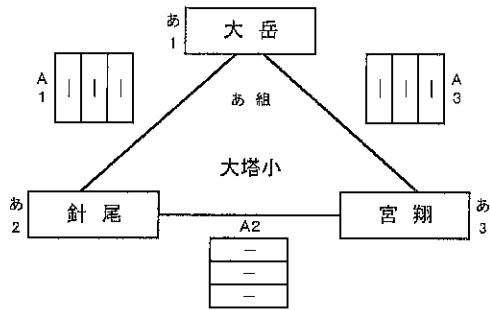

令和6年度 第44回全国大会小学生バレーボール大会佐世保市予選会 女子 予選組み合わせせ

期日:場所 5月25日 : 土 女子 楠栖小学校 A・Bコート 大塔小学校 C・Dコート
 期日:場所 6月1日 : 日 女子 楠栖小学校 A・Bコート 小佐々SC C・Dコート

25日 土曜日 開場時間 AM9:00 監督会議 AM9:20 第一試合開始時間AM10:00 試合球・モルテン

あ組	勝	負	勝率	得セ	失セ	セット率	得点	失点	ポイント率	順位
1 大岳	0	0	0.00	0	0	0.00	0	0	0.00	
2 針尾	0	0	0.00	0	0	0.00	0	0	0.00	
3 宮翔	0	0	0.00	0	0	0.00	0	0	0.00	