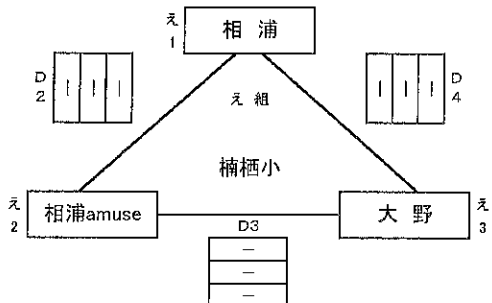

あ組最終順位

1位	2位	3位
----	----	----

い組	勝	負	勝率	得セ	失セ	セット率	得点	失点	ポイント率	順位
4 相浦西	0	0	0.00	0	0	0.00	0	0	0.00	
5 三川内	0	0	0.00	0	0	0.00	0	0	0.00	
6 大塔	0	0	0.00	0	0	0.00	0	0	0.00	

い組最終順位

1位	2位	3位
----	----	----

う組	勝	負	勝率	得セ	失セ	セット率	得点	失点	ポイント率	順位
7 楠栖	0	0	0.00	0	0	0.00	0	0	0.00	
8 清水	0	0	0.00	0	0	0.00	0	0	0.00	
9 う組③	0	0	0.00	0	0	0.00	0	0	0.00	
10 若岳	0	0	0.00	0	0	0.00	0	0	0.00	

順位決定 1. 勝率 2. セット率 3. ポイント率

う組最終順位

1位	2位	3位	4位
----	----	----	----

え組	勝	負	勝率	得セ	失セ	セット率	得点	失点	ポイント率	順位
11 相浦	0	0	0.00	0	0	0.00	0	0	0.00	
12 相浦amuse	0	0	0.00	0	0	0.00	0	0	0.00	
13 大野	0	0	0.00	0	0	0.00	0	0	0.00	