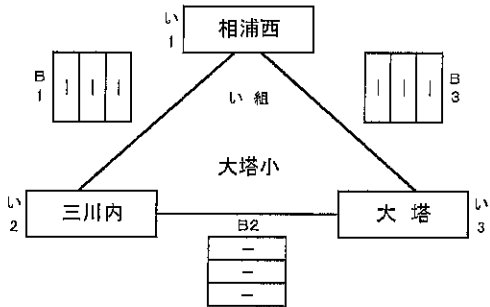

い組	勝	負	勝率	得セ	失セ	セット率	得点	失点	ポイント率	順位
4 相浦西	0	0	0.00	0	0	0.00	0	0	0.00	
5 三川内	0	0	0.00	0	0	0.00	0	0	0.00	
6 大塔	0	0	0.00	0	0	0.00	0	0	0.00	

い組最終順位

1位	2位	3位